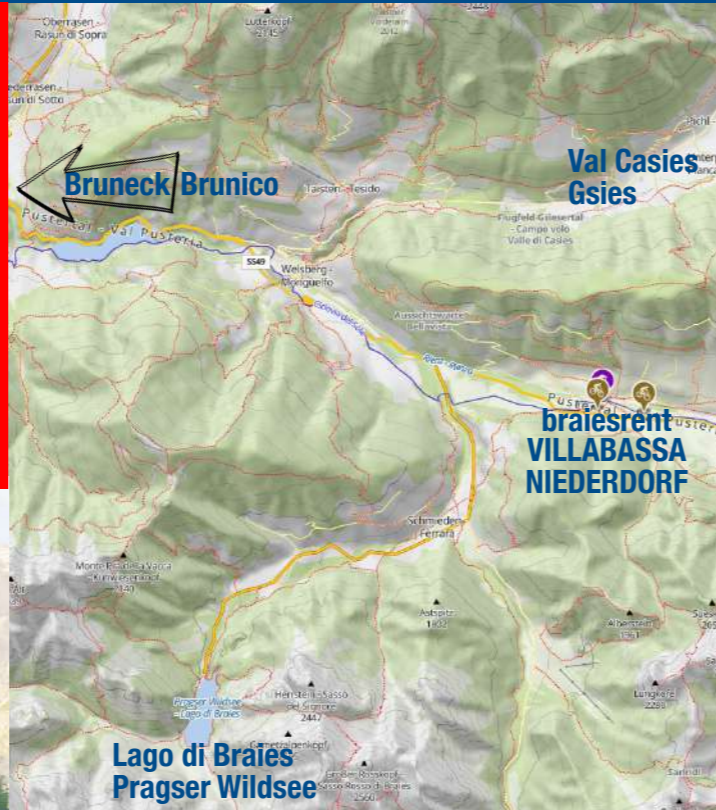

RADTOUREN - CYCLING TOURS - GITE IN BICICLETTA

Ausgangspunkt für herrliche Radtouren im Hohepustertal Dolomiten.
Mit dem E-Bike erreichen Sie die schönsten Sehenswürdigkeiten im UNESCO WELT NATURERBE DOLOMITEN.

Punto di partenza ideale per meravigliose gite in bicicletta nelle Dolomiti. Con la E-Bike è possibile raggiungere i luoghi più belli del Patrimonio Mondiale dell'UNESCO DOLOMITI.

Starting point for wonderful cycling tours in the Dolomites. By E-Bike you can ride the most beautiful sights in the UNESCO DOLOMITES World Heritage Site.

Tag - giorno - day	1/2	01	02	03
Erw. Adult ebike full	40,00€	47,00€	87,00€	132,00€
Erw. Adult ebike front	30,00€	39,00€	76,00€	110,00€
Junior ebike front	20,00€	30,00€	56,00€	80,00€
City bike	25,00€	35,00€	65,00€	103,00€

Helm - casco - helmet	3,00€	3,00€	6,00€	9,00€
Anhänger - carrello - trailer	8,00€	12,00€	20,00€	28,00€
Fahrradschloss	2,00€	2,00€	4,00€	6,00€
Kindersitz	5,00€	6,00€	12,00€	18,00€

Bici & treno attraverso la zona delle tre cime nelle dolomiti
By bike & train through the Three Peakes in the Dolomites
Mit Bike & Bahn durch die Dolomitenregion Drei Zinnen